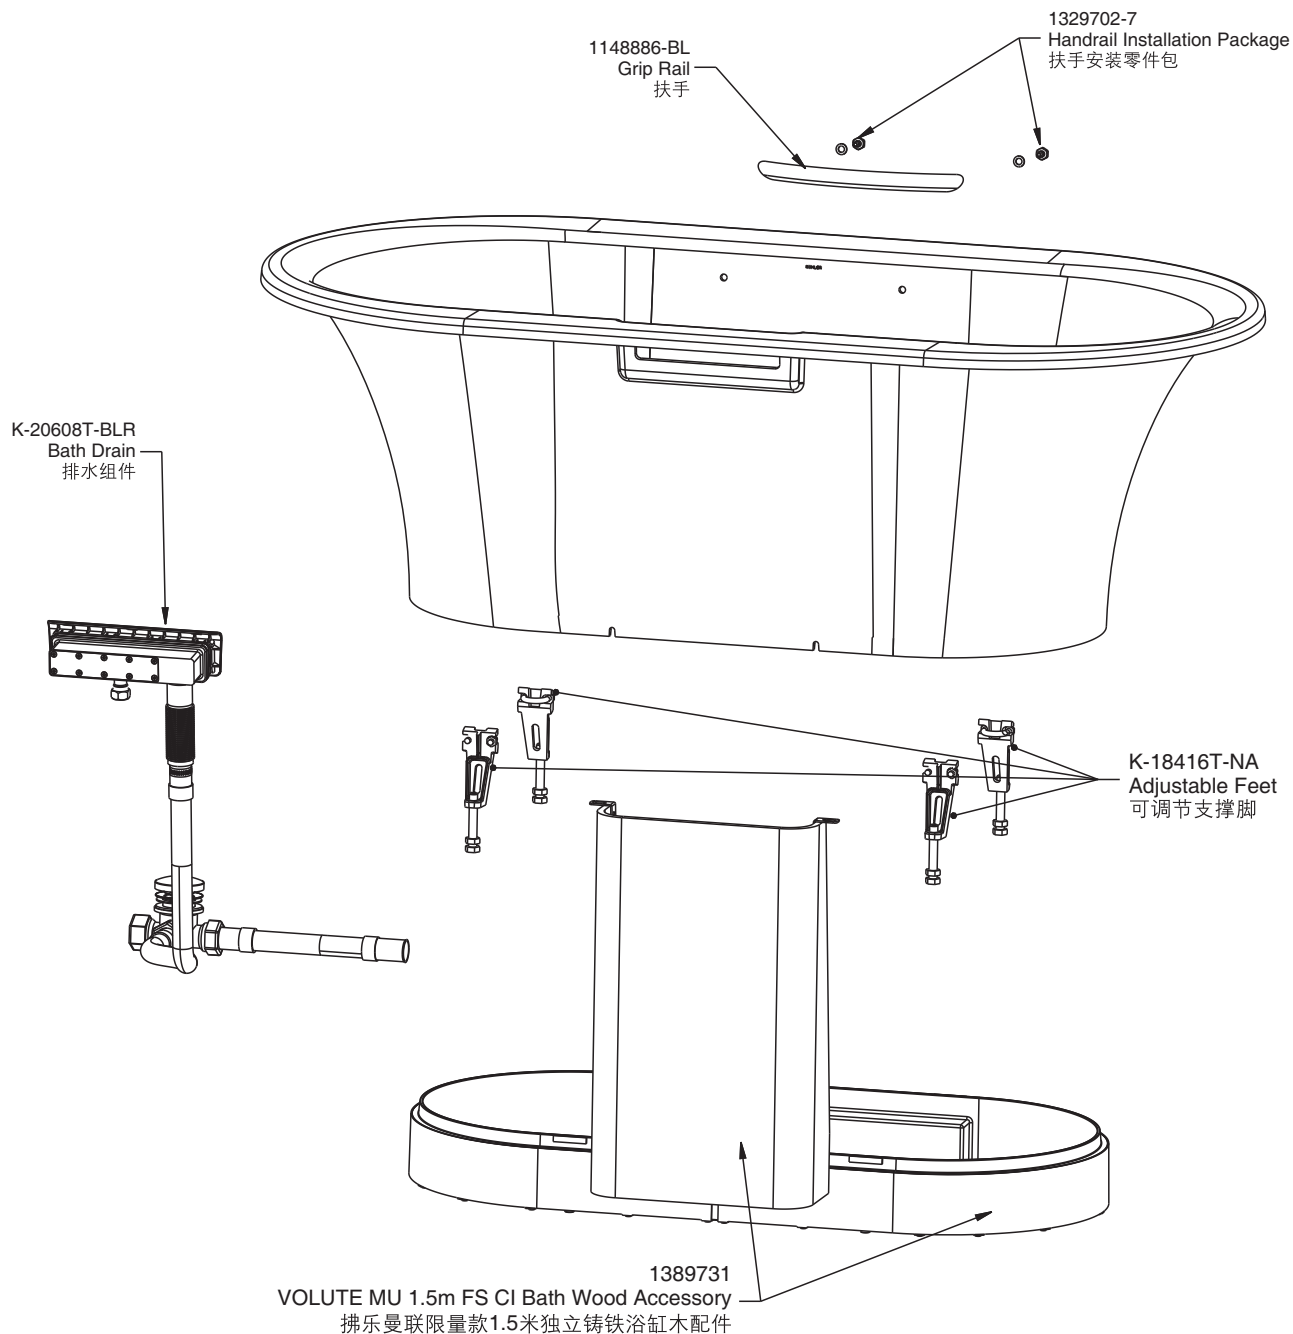

K-23746T/K-23746T-GR

ROUGHING-IN 产品尺寸图 (Unit:mm) (单位: 毫米)

PRODUCT INFORMATION 产品信息

Water Depth 深度 (To Overflow Hole Bottom 至溢水口底部)	398mm(毫米)
Capacity 水容量 (To Overflow Hole Bottom 至溢水口底部)	200L(升)
Basin Area 底部面积	967mm(毫米) × 432mm(毫米)
Top Area 顶部面积	1348mm(毫米) × 586mm(毫米)

Accessory Information 配件信息

Drain 排水.....	K-20608T-BLR
Grip Rail 扶手.....	1148886-BL (For K-23746T-GR) (适用于K-23746T-GR)
Adjustable Feet 可调节支撑脚.....	K-18416T-NA
VOLUTE MU 1.5m FS CI Bath Wood Accessory 拂乐曼联限量款1.5米独立铸铁浴缸木配件.....	1389731

Drain service parts please refer to K-20608T-BLR.
排水的零件请参见K-20608T-BLR。