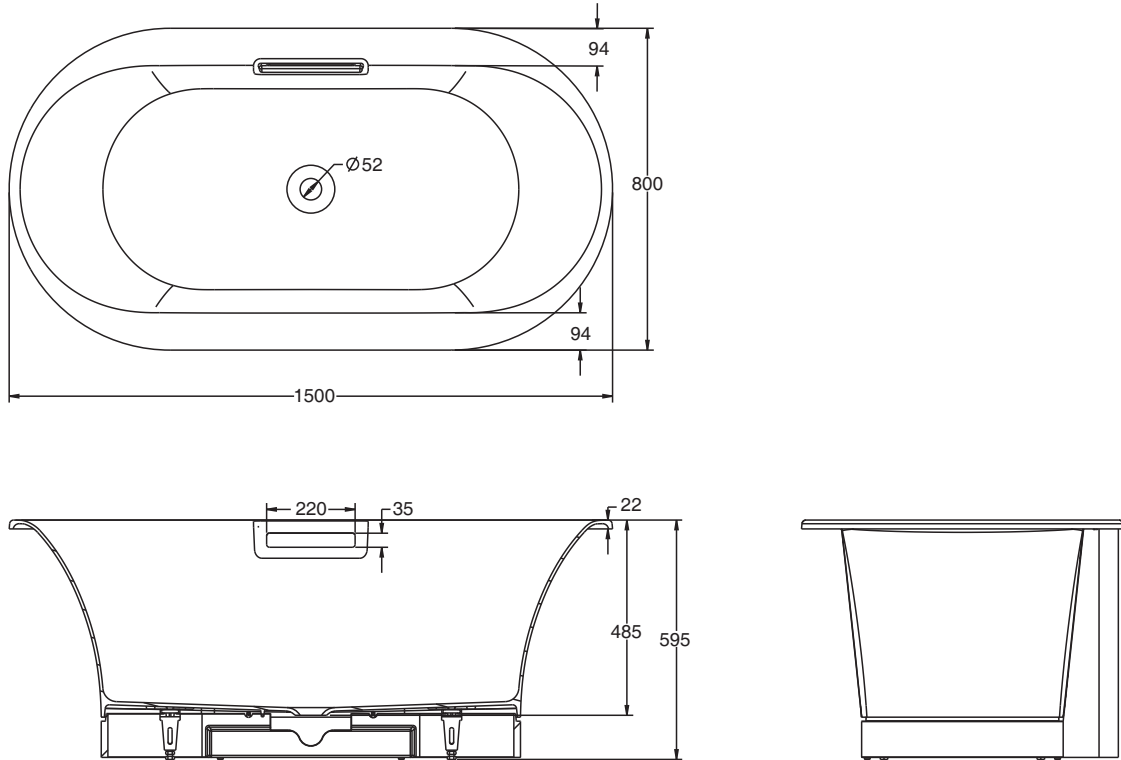

K-23746T/K-23746T-GR

ROUGHING-IN 产品尺寸图 (Unit:mm) (单位: 毫米)

PRODUCT INFORMATION 产品信息

Water Depth 深度 (To Overflow Hole Bottom 至溢水口底部)	398mm(毫米)
Capacity 水容量 (To Overflow Hole Bottom 至溢水口底部)	200L(升)
Basin Area 底部面积	967mm(毫米) × 432mm(毫米)
Top Area 顶部面积	1348mm(毫米) × 586mm(毫米)

Accessory Information 配件信息

Drain 排水.....	K-20608T-BLR
Grip Rail 扶手.....	1148886-BL (For K-23746T-GR) (适用于K-23746T-GR)
Adjustable Feet 可调节支撑脚.....	K-18416T-NA
VOLUTE MU 1.5m FS CI Bath Wood Accessory 拂乐曼联限量款1.5米独立铸铁浴缸木配件.....	1389731

Drain service parts please refer to K-20608T-BLR.
排水的零件请参见K-20608T-BLR。